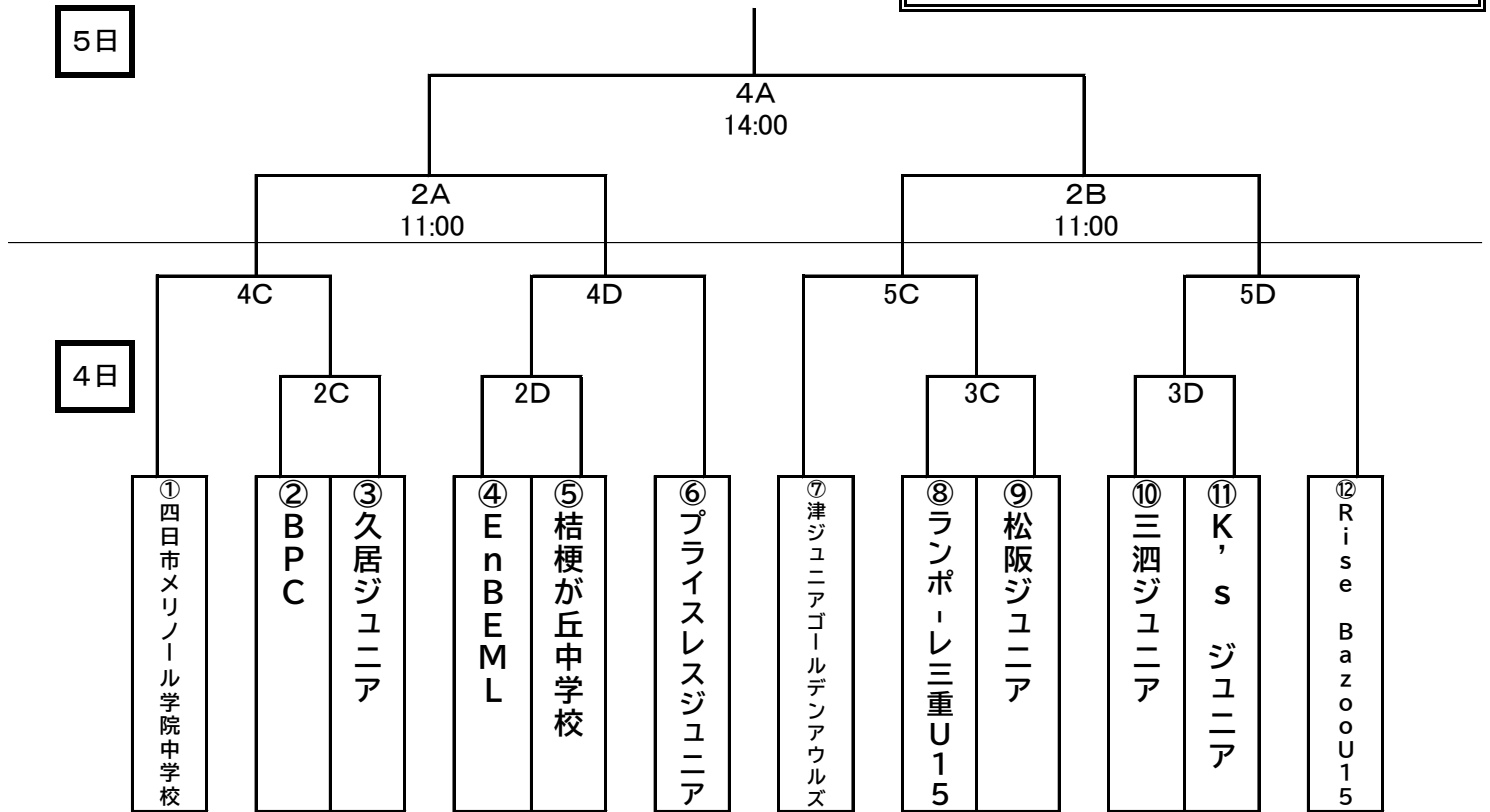

13. 組み合わせ

【男子】4日 四日市メリノール学院中学校第3体育館[C・D]
5日 四日市メリノール学院中学校第2体育館[A・B]

| | |
|-------------|------------|
| 11月4日(土) 男子 | 試合日程 |
| 第2試合 10:50 | 第4試合 13:30 |
| 第3試合 12:10 | 第5試合 14:50 |
| 第4試合 13:30 | 終了予定 16:10 |

【女子】4, 5日 四日市メリノール学院中学校第2体育館[A・B]

| | |
|-------------|------------|
| 11月4日(土) 女子 | 試合日程 |
| 第1試合 9:30 | 第4試合 13:30 |
| 第2試合 10:50 | 第5試合 14:50 |
| 第3試合 12:10 | 終了予定 16:10 |